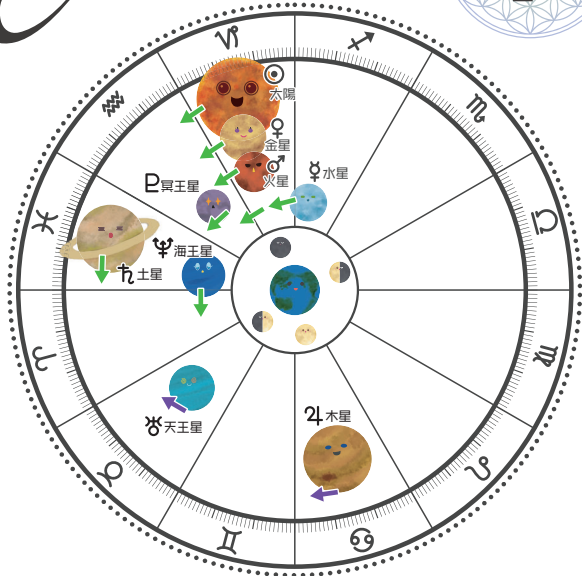

Enero

- 1 Ju KIN 23 = ☿
- 2 Vi KIN 24 = ♀ 水星：射手座→山羊座
- 3 Sa KIN 25 = ♄ 蟹座满月 ☾
- 4 Do KIN 26 = ☿
- 5 Lu KIN 27 = ♁
- 6 Ma KIN 28 = ♀
- 7 Mi KIN 29 = ☿
- 8 Ju KIN 30 = ☿
- 9 Vi KIN 31 = ♀
- 10 Sa KIN 32 = ♄
- 11 Do KIN 33 = ☿
- 12 Lu KIN 34 = ☿
- 13 Ma KIN 35 = ♀
- 14 Mi KIN 36 = ♄
- 15 Ju KIN 37 = ☿

- 16 Vi KIN 38 = ♀
- 17 Sa KIN 39 = ♄ 金星：山羊座→水瓶座
- 18 Do KIN 40 = ☿
- 19 Lu KIN 41 = ☿ 山羊座新月 ☽
- 20 Ma KIN 42 = ☿ 太陽：山羊座→水瓶座
- 21 Mi KIN 43 = ♀ 水星：山羊座→水瓶座
- 22 Ju KIN 44 = ♄
- 23 Vi KIN 45 = ♀ 火星：山羊座→水瓶座
- 24 Sa KIN 46 = ♄
- 25 Do KIN 47 = ☿
- 26 Lu KIN 48 = ☿
- 27 Ma KIN 49 = ♀ 海王星：魚座→牡羊座
- 28 Mi KIN 50 = ♀
- 29 Ju KIN 51 = ♄
- 30 Vi KIN 52 = ♀
- 31 Sa KIN 53 = ♄

木星 蟹座に滞在 (2025/11/12 ~逆行中)
土星 魚座に滞在

天王星 牡牛座に滞在 (2025/9/11 ~逆行中)
冥王星 水瓶座に滞在

Febrero

- 1 Do KIN 54 = ☿
- 2 Lu KIN 55 = ♁ 狮子座满月 ☽
- 3 Ma KIN 56 = ♄
- 4 Mi KIN 57 = ☿ 天王星：順行 ♃
- 5 Ju KIN 58 = ☿
- 6 Vi KIN 59 = ♀
- 7 Sa KIN 60 = ♄ 水星：水瓶座→魚座
- 8 Do KIN 61 = ☿
- 9 Lu KIN 62 = ☿
- 10 Ma KIN 63 = ♄ 金星：水瓶座→魚座
- 11 Mi KIN 64 = ♀
- 12 Ju KIN 65 = ♄
- 13 Vi KIN 66 = ♀
- 14 Sa KIN 67 = ♄ 土星：魚座→牡羊座
- 15 Do KIN 68 = ☿