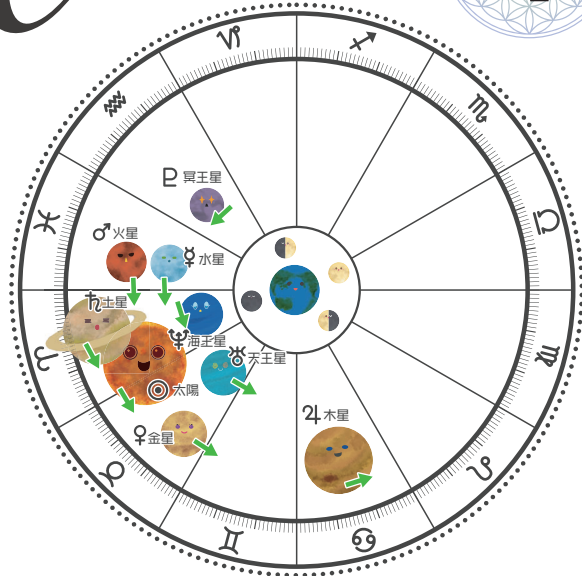

Abril

- 1 Mi ^{KIN}117 天秤座満月
- 2 Ju ^{KIN}118 天秤座満月
- 3 Vi ^{KIN}119 天秤座満月
- 4 Sa ^{KIN}120 天秤座満月
- 5 Do ^{KIN}121 天秤座満月
- 6 Lu ^{KIN}122 天秤座満月
- 7 Ma ^{KIN}123 天秤座満月
- 8 Mi ^{KIN}124 天秤座満月
- 9 Ju ^{KIN}125 天秤座満月
- 10 Vi ^{KIN}126 天秤座満月
- 11 Sa ^{KIN}127 天秤座満月
- 12 Do ^{KIN}128 天秤座満月
- 13 Lu ^{KIN}129 天秤座満月
- 14 Ma ^{KIN}130 天秤座満月
- 15 Mi ^{KIN}131 天秤座満月

- 16 Ju ^{KIN}132 牡羊座新月
- 17 Vi ^{KIN}133 牡羊座新月
- 18 Sa ^{KIN}134 牡羊座新月
- 19 Do ^{KIN}135 牡羊座新月
- 20 Lu ^{KIN}136 牡羊座新月
- 21 Ma ^{KIN}137 牡羊座新月
- 22 Mi ^{KIN}138 牡羊座新月
- 23 Ju ^{KIN}139 牡羊座新月
- 24 Vi ^{KIN}140 牡羊座新月
- 25 Sa ^{KIN}141 牡羊座新月
- 26 Do ^{KIN}142 牡羊座新月
- 27 Lu ^{KIN}143 牡羊座新月
- 28 Ma ^{KIN}144 牡羊座新月
- 29 Mi ^{KIN}145 牡羊座新月
- 30 Ju ^{KIN}146 牡羊座新月

木星 蟹座に滞在
土星 牡羊座に滞在

海王星 牡羊座に滞在
冥王星 水瓶座に滞在