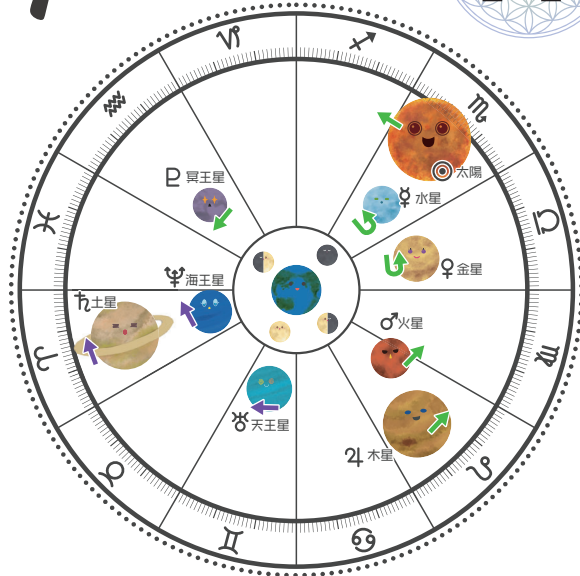

Noviembre 11

- 1 Do 67 = ♁
- 2 Lu 68 = ♀
- 3 Ma 69 = ♄
- 4 Mi 70 = ♁
- 5 Ju 71 = ♁
- 6 Vi 72 = ♀
- 7 Sa 73 = ♁
- 8 Do 74 = ♁
- 9 Lu 75 = ♁
- 10 Ma 76 = ♁
- 11 Mi 77 = ♁
- 12 Ju 78 = ♁
- 13 Vi 79 = ♁
- 14 Sa 80 = ♀
- 15 Do 81 = ♁

水星 蠍座に滞在
金星 天秤座に滞在
木星 獅子座に滞在
土星 牡羊座に滞在 (7/27 ~ 逆行中)

Arbolterno

- 16 Lu 82 = ♁
- 17 Ma 83 = ♁
- 18 Mi 84 = ♀
- 19 Ju 85 = ♁
- 20 Vi 86 = ♁
- 21 Sa 87 = ♁
- 22 Do 88 = ♁
- 23 Lu 89 = ♁
- 24 Ma 90 = ♁
- 25 Mi 91 = ♁
- 26 Ju 92 = ♀
- 27 Vi 93 = ♁
- 28 Sa 94 = ♁
- 29 Do 95 = ♁
- 30 Lu 96 = ♁

天王星 双子座に滞在 (9/11 ~ 逆行中)
海王星 牡羊座に滞在 (7/7 ~ 逆行中)
冥王星 水瓶座に滞在