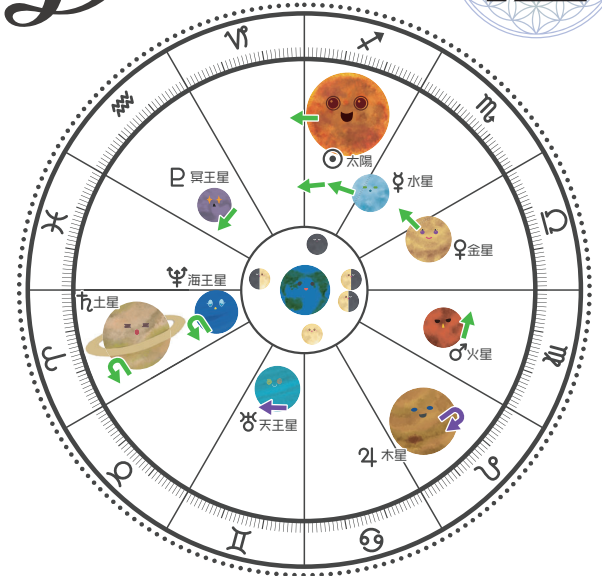

Diciembre 12

- 1 Ma 97 = ♁
- 2 Mi 98 = ♁
- 3 Ju 99 = ♁
- 4 Vi 100 = ♁
- 5 Sa 101 = ♁
- 6 Do 102 = ♁
- 7 Lu 103 = ♁
- 8 Ma 104 = ♁
- 9 Mi 105 = ♁
- 10 Ju 106 = ♁
- 11 Vi 107 = ♁
- 12 Sa 108 = ♁
- 13 Do 109 = ♁
- 14 Lu 110 = ♁
- 15 Ma 111 = ♁

火星 乙女座に滞在
木星 獅子座に滞在
土星 牡羊座に滞在 (7/27 ~ 逆行中)

Arbolterno

- 16 Mi 112 = ♁
- 17 Ju 113 = ♁
- 18 Vi 114 = ♁
- 19 Sa 115 = ♁
- 20 Do 116 = ♁
- 21 Lu 117 = ♁
- 22 Ma 118 = ♁
- 23 Mi 119 = ♁
- 24 Ju 120 = ♁
- 25 Vi 121 = ♁
- 26 Sa 122 = ♁
- 27 Do 123 = ♁
- 28 Lu 124 = ♁
- 29 Ma 125 = ♁
- 30 Mi 126 = ♁
- 31 Ju 127 = ♁

天王星 双子座に滞在 (9/11 ~ 逆行中)
海王星 牡羊座に滞在 (7/7 ~ 逆行中)
冥王星 水瓶座に滞在