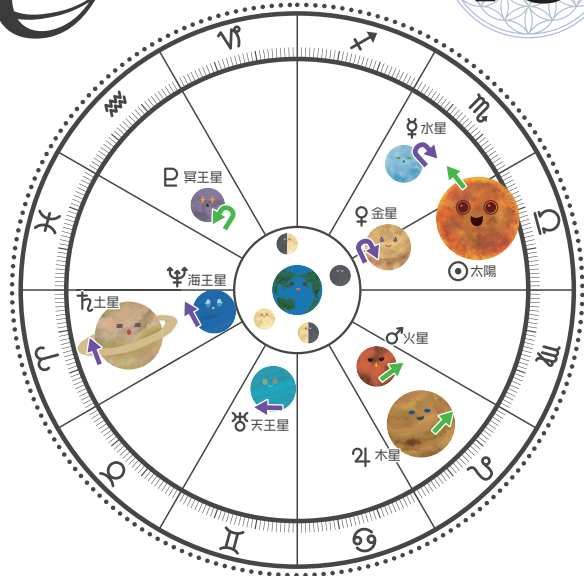

Octobre 10

- 1 Ju 36 = ☿
- 2 Vi 37 = ♄
- 3 Sa 38 = ♀
- 4 Do 39 = ♁
- 5 Lu 40 = ♀
- 6 Ma 41 = ♄
- 7 Mi 42 = ☿
- 8 Ju 43 = ♁
- 9 Vi 44 = ♀
- 10 Sa 45 = ♄
- 11 Do 46 = ♁
- 12 Lu 47 = ♁
- 13 Ma 48 = ♀
- 14 Mi 49 = ♄
- 15 Ju 50 = ♁

- 16 Vi 51 = ♁
- 17 Sa 52 = ♀
- 18 Do 53 = ♄
- 19 Lu 54 = ♁
- 20 Ma 55 = ♁
- 21 Mi 56 = ♀
- 22 Ju 57 = ♄
- 23 Vi 58 = ♁
- 24 Sa 59 = ♁
- 25 Do 60 = ♀
- 26 Lu 61 = ♁
- 27 Ma 62 = ♁
- 28 Mi 63 = ♁
- 29 Ju 64 = ♀
- 30 Vi 65 = ♁
- 31 Sa 66 = ♁

水星 蠍座に滞在
火星 獅子座に滞在
木星 獅子座に滞在
土星 牡羊座に滞在 (7/27 ~ 逆行中)

Arbolterno

天王星 双子座に滞在 (9/11 ~ 逆行中)
海王星 牡羊座に滞在 (7/7 ~ 逆行中)
冥王星 水瓶座に滞在 (5/7 ~ 逆行中)