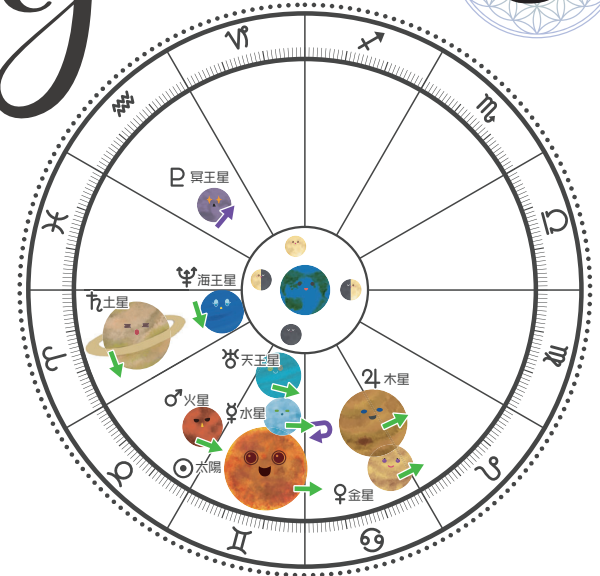

Junio

- 1 Lu ^{KIN}178 双子座新月
- 2 Ma ^{KIN}179 双子座新月
- 3 Mi ^{KIN}180 双子座新月
- 4 Ju ^{KIN}181 双子座新月
- 5 Vi ^{KIN}182 双子座新月
- 6 Sa ^{KIN}183 双子座新月
- 7 Do ^{KIN}184 双子座新月
- 8 Lu ^{KIN}185 双子座新月
- 9 Ma ^{KIN}186 双子座新月
- 10 Mi ^{KIN}187 双子座新月
- 11 Ju ^{KIN}188 双子座新月
- 12 Vi ^{KIN}189 双子座新月
- 13 Sa ^{KIN}190 双子座新月
- 14 Do ^{KIN}191 双子座新月
- 15 Lu ^{KIN}192 双子座新月

- 16 Ma ^{KIN}193 双子座新月
- 17 Mi ^{KIN}194 双子座新月
- 18 Ju ^{KIN}195 双子座新月
- 19 Vi ^{KIN}196 双子座新月
- 20 Sa ^{KIN}197 双子座新月
- 21 Do ^{KIN}198 双子座新月
- 22 Lu ^{KIN}199 双子座新月
- 23 Ma ^{KIN}200 双子座新月
- 24 Mi ^{KIN}201 双子座新月
- 25 Ju ^{KIN}202 双子座新月
- 26 Vi ^{KIN}203 双子座新月
- 27 Sa ^{KIN}204 双子座新月
- 28 Do ^{KIN}205 双子座新月
- 29 Lu ^{KIN}206 双子座新月
- 30 Ma ^{KIN}207 双子座新月

土星 牡羊座に滞在

天王星 双子座に滞在
海王星 牡羊座に滞在
冥王星 水瓶座に滞在 (5/7 ~ 逆行中)