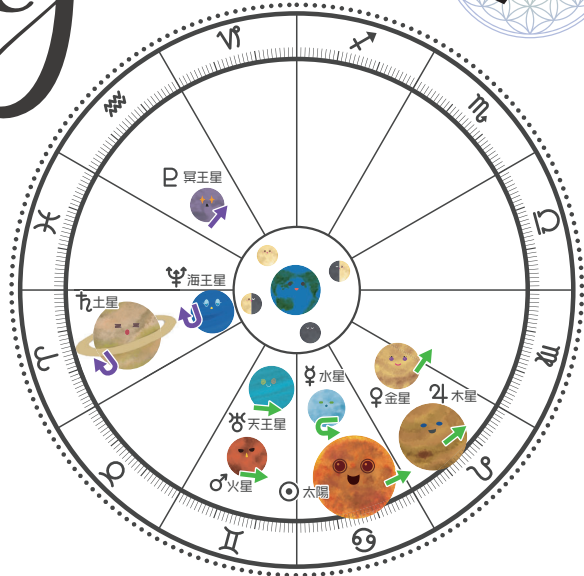

Julio

- 1 Mi KIN 204
- 2 Ju KIN 205
- 3 Vi KIN 206
- 4 Sa KIN 207
- 5 Do KIN 208
- 6 Lu KIN 209
- 7 Ma KIN 210 海王星：逆行開始
- 8 Mi KIN 211
- 9 Ju KIN 212
- 10 Vi KIN 213 金星：獅子座→乙女座
- 11 Sa KIN 214
- 12 Do KIN 215
- 13 Lu KIN 216
- 14 Ma KIN 217 蟹座新月
- 15 Mi KIN 218

- 16 Ju KIN 219
- 17 Vi KIN 220
- 18 Sa KIN 221
- 19 Do KIN 222
- 20 Lu KIN 223
- 21 Ma KIN 224
- 22 Mi KIN 225
- 23 Ju KIN 226 太陽：蟹座→獅子座
- 24 Vi KIN 227 水星：順行
- 25 Sa KIN 228
- 26 Do KIN 229
- 27 Lu KIN 230 土星：逆行開始
- 28 Ma KIN 231 皆既日食
  獅子座新月
- 29 Mi KIN 232 水瓶座滿月
- 30 Ju KIN 233
- 31 Vi KIN 234

水星 蟹座に滞在 (6/30 ~逆行中)
火星 双子座に滞在
木星 獅子座に滞在
土星 牡羊座に滞在

天王星 双子座に滞在
海王星 牡羊座に滞在
冥王星 水瓶座に滞在 (5/7 ~逆行中)