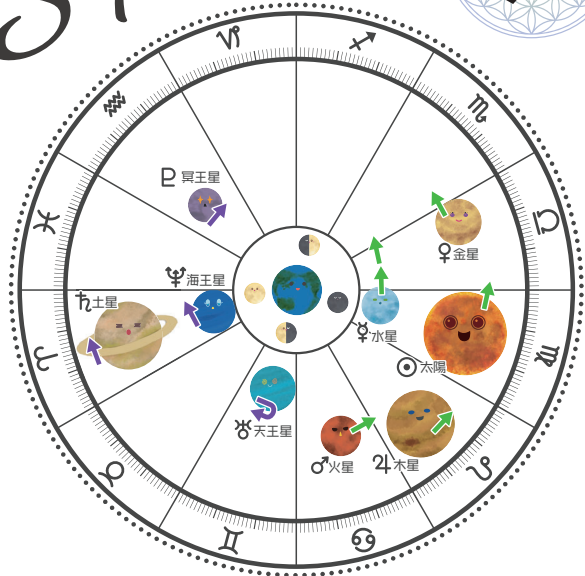

Septiembre

- 1 Ma KIN 6
- 2 Mi KIN 7
- 3 Ju KIN 8
- 4 Vi KIN 9
- 5 Sa KIN 10
- 6 Do KIN 11
- 7 Lu KIN 12
- 8 Ma KIN 13
- 9 Mi KIN 14
- 10 Ju KIN 15 金星：天秤座→蠍座
- 11 Vi KIN 16 水星：乙女座→天秤座
  乙女座新月
- 12 Sa KIN 17 天王星：逆行開始
  (~2027年継続)
- 13 Do KIN 18
- 14 Lu KIN 19
- 15 Ma KIN 20

- 16 Mi KIN 21
- 17 Ju KIN 22
- 18 Vi KIN 23
- 19 Sa KIN 24
- 20 Do KIN 25
- 21 Lu KIN 26
- 22 Ma KIN 27 秋分
- 23 Mi KIN 28 太陽：乙女座→天秤座
- 24 Ju KIN 29
- 25 Vi KIN 30
- 26 Sa KIN 31
- 27 Do KIN 32 牡羊座滿月
- 28 Lu KIN 33 火星：蟹座→獅子座
- 29 Ma KIN 34
- 30 Mi KIN 35 水星：天秤座→蠍座

木星 獅子座に滞在
土星 牡羊座に滞在 (7/27 ~逆行中)

天王星 双子座に滞在
海王星 牡羊座に滞在 (7/7 ~逆行中)
冥王星 水瓶座に滞在 (5/7 ~逆行中)