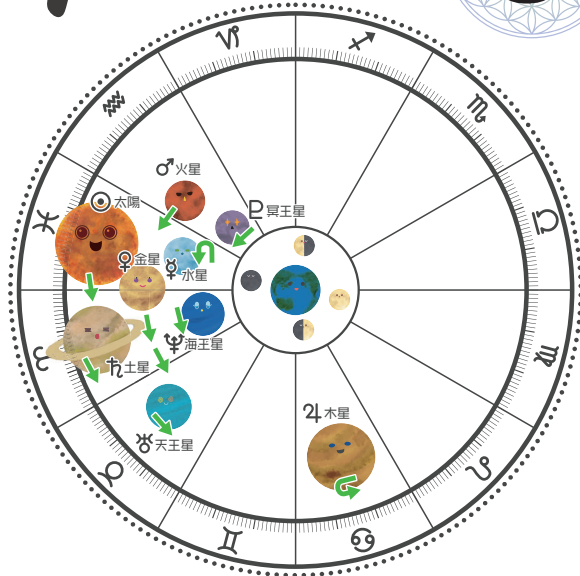

Marzo

- 1 Do KIN 82 = ☿
- 2 Lu KIN 83 = ♁ 火星：水瓶座→魚座
- 3 Ma KIN 84 = ♄ 皆既月食 乙女座满月 ☽
- 4 Mi KIN 85 = ♀
- 5 Ju KIN 86 = ☿
- 6 Vi KIN 87 = ♀ 金星：魚座→牡羊座
- 7 Sa KIN 88 = ♄
- 8 Do KIN 89 = ☿
- 9 Lu KIN 90 = ☿
- 10 Ma KIN 91 = ♄
- 11 Mi KIN 92 = ♀ 木星：順行 ♃
- 12 Ju KIN 93 = ♄
- 13 Vi KIN 94 = ♀
- 14 Sa KIN 95 = ♄
- 15 Do KIN 96 = ☿

水星 魚座に滞在 (2/26 ~逆行中)
木星 蟹座に滞在 (2025/11/12 ~逆行中)
土星 牡羊座に滞在

- 16 Lu KIN 97 = ☿
- 17 Ma KIN 98 = ♄
- 18 Mi KIN 99 = ♀
- 19 Ju KIN 100 = ☿ 魚座新月 ☽
- 20 Vi KIN 101 = ♀ 春分 太陽：魚座→牡羊座
- 21 Sa KIN 102 = ♄ 水星：順行 ♃
- 22 Do KIN 103 = ☿
- 23 Lu KIN 104 = ☿
- 24 Ma KIN 105 = ♄
- 25 Mi KIN 106 = ♀
- 26 Ju KIN 107 = ♄
- 27 Vi KIN 108 = ♀
- 28 Sa KIN 109 = ♄
- 29 Do KIN 110 = ☿
- 30 Lu KIN 111 = ☿
- 31 Ma KIN 112 = ♄ 金星：牡羊座→牡牛座

天王星 牡牛座に滞在
海王星 牡羊座に滞在
冥王星 水瓶座に滞在