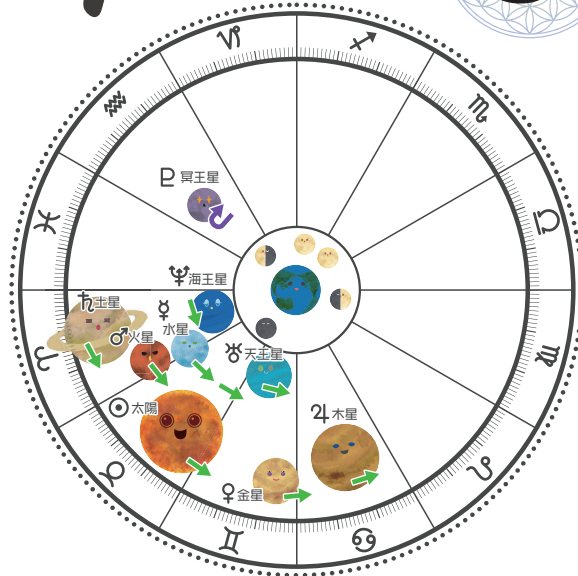

Mayo

- 1 Vi ^{KIN}147 牡羊座新月
- 2 Sa ^{KIN}148 牡羊座新月
- 3 Do ^{KIN}149 牡羊座新月
- 4 Lu ^{KIN}150 牡羊座新月
- 5 Ma ^{KIN}151 牡羊座新月
- 6 Mi ^{KIN}152 牡羊座新月
- 7 Ju ^{KIN}153 牡羊座新月
- 8 Vi ^{KIN}154 牡羊座新月
- 9 Sa ^{KIN}155 牡羊座新月
- 10 Do ^{KIN}156 牡羊座新月
- 11 Lu ^{KIN}157 牡羊座新月
- 12 Ma ^{KIN}158 牡羊座新月
- 13 Mi ^{KIN}159 牡羊座新月
- 14 Ju ^{KIN}160 牡羊座新月
- 15 Vi ^{KIN}161 牡羊座新月

- 16 Sa ^{KIN}162 牡羊座新月
- 17 Do ^{KIN}163 牡羊座新月
- 18 Lu ^{KIN}164 牡羊座新月
- 19 Ma ^{KIN}165 牡羊座新月
- 20 Mi ^{KIN}166 牡羊座新月
- 21 Ju ^{KIN}167 牡羊座新月
- 22 Vi ^{KIN}168 牡羊座新月
- 23 Sa ^{KIN}169 牡羊座新月
- 24 Do ^{KIN}170 牡羊座新月
- 25 Lu ^{KIN}171 牡羊座新月
- 26 Ma ^{KIN}172 牡羊座新月
- 27 Mi ^{KIN}173 牡羊座新月
- 28 Ju ^{KIN}174 牡羊座新月
- 29 Vi ^{KIN}175 牡羊座新月
- 30 Sa ^{KIN}176 牡羊座新月
- 31 Do ^{KIN}177 牡羊座新月

木星 蟹座に滞在
土星 牡羊座に滞在

天王星 双子座に滞在
海王星 牡羊座に滞在
冥王星 水瓶座に滞在